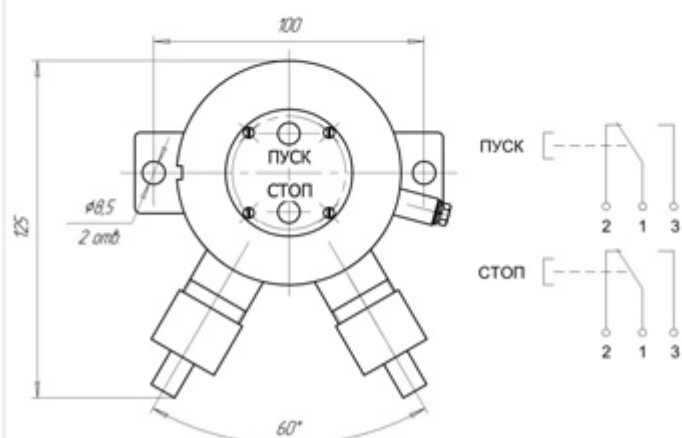

Рис. 2. Габаритный чертеж, схема электрическая

Назначение

Пост управления кнопочный “ВУУК-КН” (далее именуется устройством) предназначен для коммутации электрических цепей во взрывоопасных зонах.

Устройство

Корпус устройства (рис. 1) выполнен из стали 09Г2С, имеет гальваническое антикоррозионное и защитное лакокрасочное покрытие. Кабельные вводы сварены в корпус. Герметичность устройства обеспечивается резиновыми уплотнениями крышки и кабельных вводов. Устройство имеет два зажима заземления (внутренний и внешний). Крепление корпуса: две внешние монтажные точки. Применяемые кабели - круглого сечения (см.раздел “Кабельные вводы”). В устройстве находятся один или два кнопочных микропереключателя. Присоединение проводов кабелей осуществляется к наконечникам микропереключателей. Габаритные и установочные размеры устройства, схема электрическая приведены на рис. 2.

Варианты исполнения

Структура обозначения устройства показана на рис. 3.

1) Число кнопок может быть 1 или 2. Кнопки имеют надписи: "PUSH" - одна кнопка, "ПУСК" и