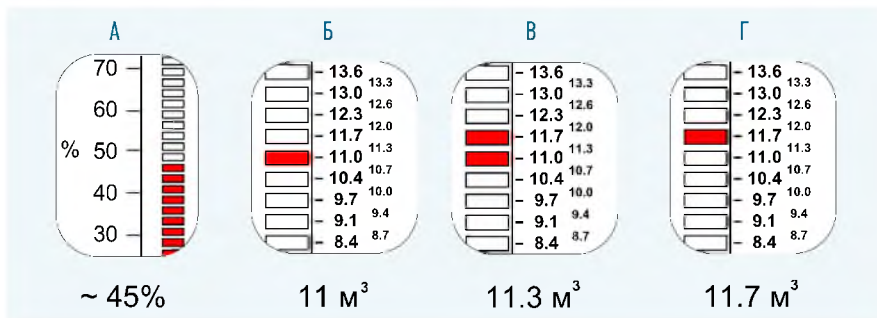

Рис. 2. Вариант исполнения сигнализатора "ВС-Ш-40-П", комплектуемого панелью для крепления врезкой в щит.

Рис. 3. Пример индикации заполнения резервуара в режимах: "световой столбец" (А), "светящаяся точка" (Б, В, Г).

Назначение

Сигнализатор применяется в составе СИ СЕНС с уровнемерами ПМП-118, -128, -138, -201 для индикации относительного заполнения резервуара с интервалом 1,25% от полного объема (80 значений).

Устройство и принцип работы