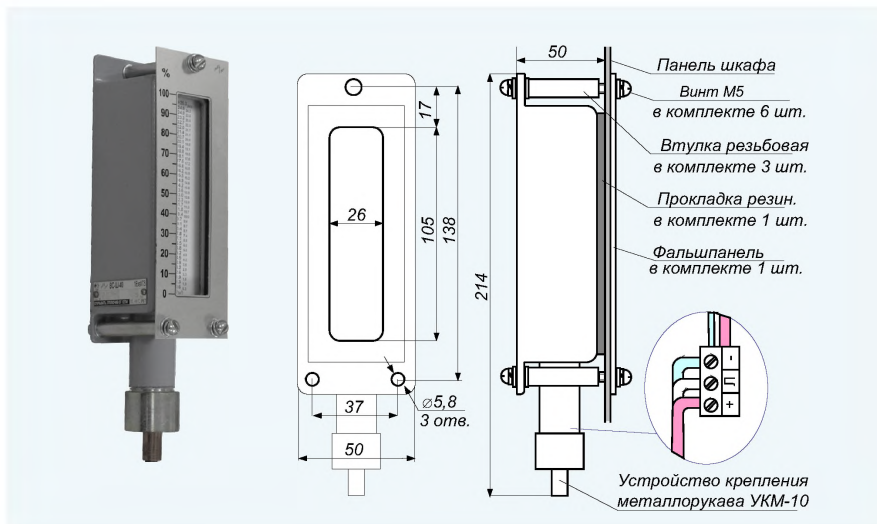

Рис. 2. Вариант исполнения сигнализатора "ВС-Ш-40-П", комплектуемого панелью для крепления врезкой в щит.

Рис. 3. Пример индикации заполнения резервуара в режимах: "световой столбец" (А), "светящаяся точка" (Б, В, Г).

Назначение

Сигнализатор применяется в составе СИ СЕНС с уровнемерами ПМП-118, -128, -138, -201 для индикации относительного заполнения резервуара с интервалом 1,25% от полного объема (80 значений).

Устройство и принцип работы

Сигнализатор выполнен в корпусе из алюминиевого сплава (рис. 1). Полость корпуса залита эпоксидным компаундом. Шкала сигнализатора состоит из 40 светодиодов красного цвета. Маркировка шкалы по умолчанию в заказе выполняется в диапазоне 0 ... 100%, по заказу - в единицах объема. Для крепления врезкой в щит сигнализатор может комплектоваться фальшпанелью и крепежными элементами (рис. 2).