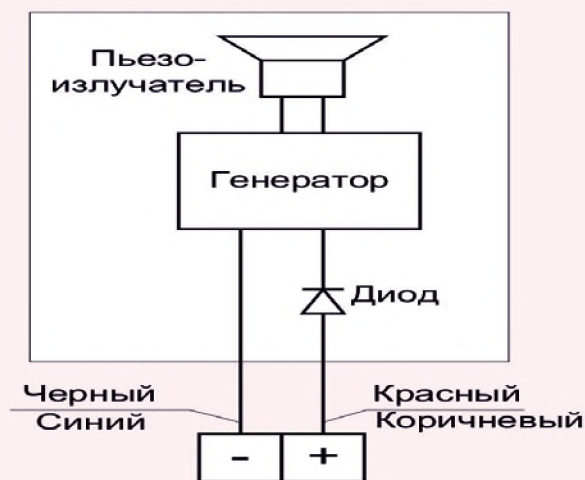

сайт: 'gYbg'pro-solution.ru | эл. почта: gbY@pro-solution.ru
телефон: 8 800 511 88 70

-6-5/24

Рис. 1. Сигнализатор ВС-6-5/24: А - внешний вид, Б - габаритные и установочные размеры.

Рис. 2. Схема соединений.