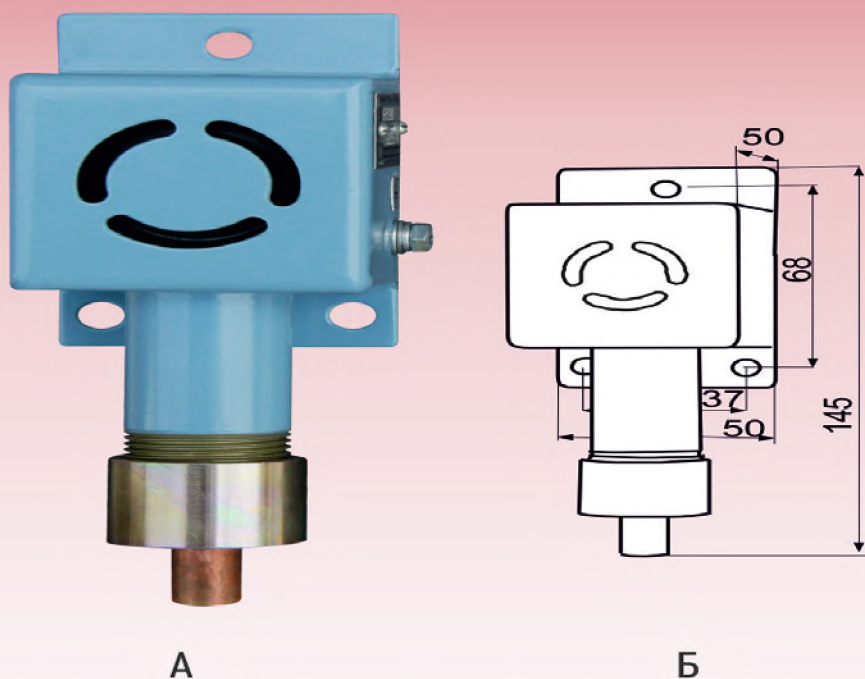

Рис. 1. Сигнализатор ВС-6-5/24: А - внешний вид, Б - габаритные и установочные размеры.