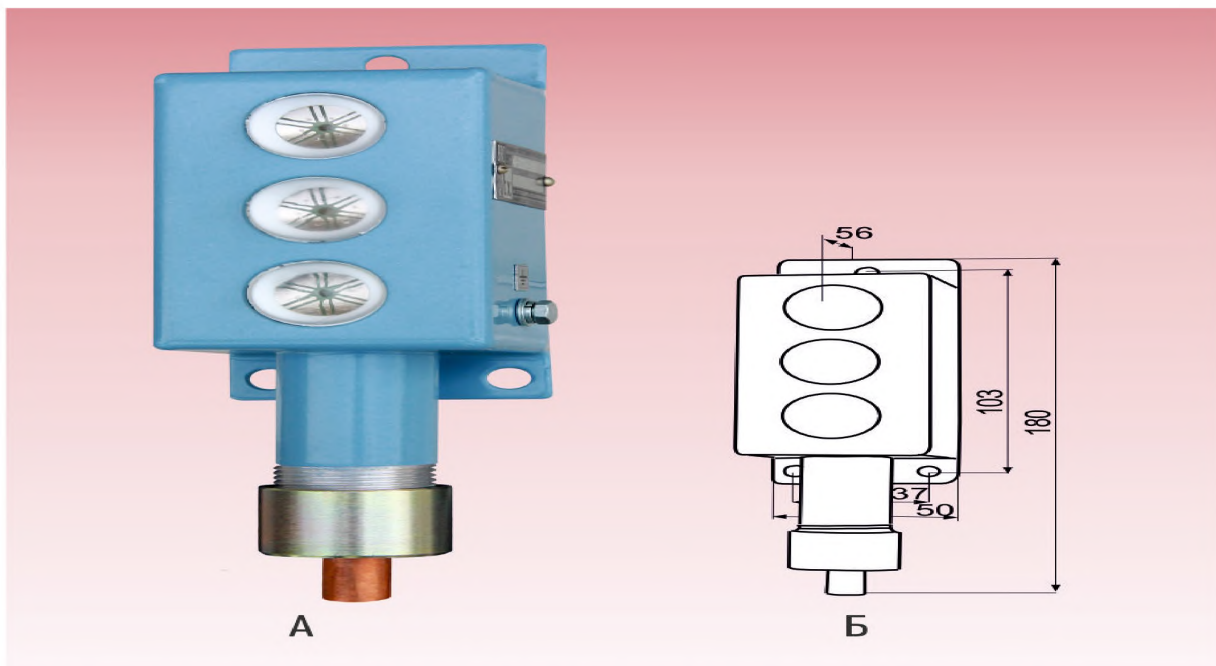

Рис. 1. Сигнализатор ВС-4-ЗСФ: А - внешний вид, Б - габаритные и установочные размеры.