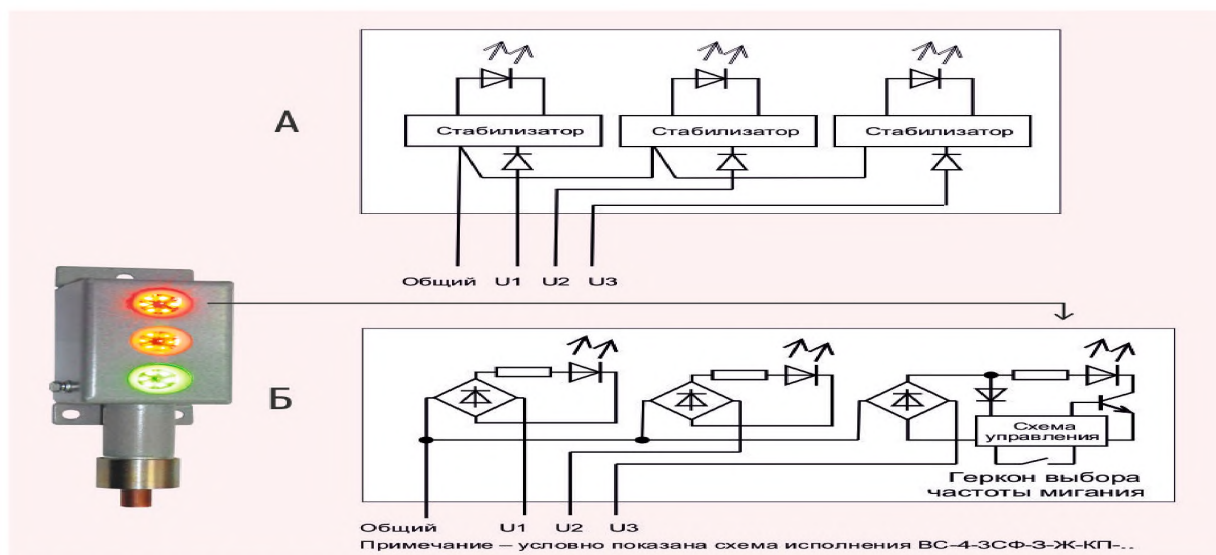

сайт: gYbg'pro-solution.ru | эл. почта: gbY@pro-solution.ru
телефон: 8 800 511 88 70

-4-3 , 6В, 12В, 24В, 220В

Рис. 1. Сигнализатор ВС-4-ЗСФ: А - внешний вид, Б - габаритные и установочные размеры.

Рис. 2. Схемы соединений.

Назначение

Сигнализаторы световые ВС-4-ЗСФ предназначены для подачи светового сигнала с целью индикации режимов работы оборудования и привлечения внимания людей в аварийных и иных ситуациях. Применяются во взрывоопасных зонах помещений и наружных установок, транспортных средствах, судах.