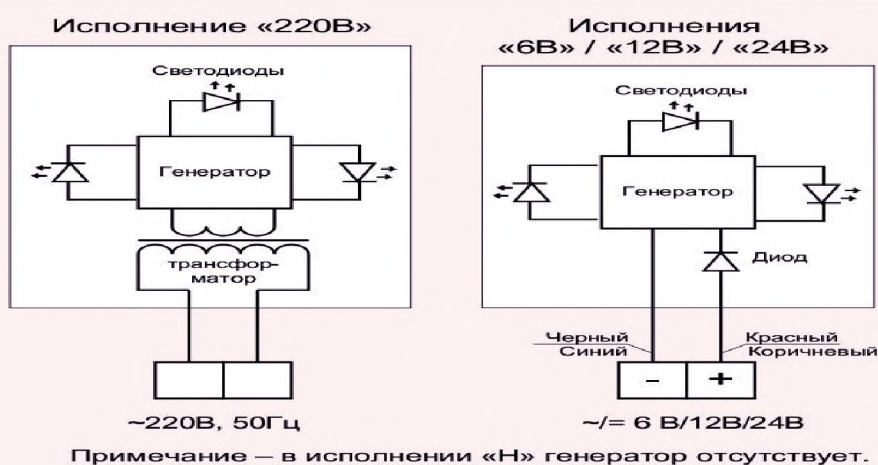

сайт: gYbgpro-solution.ru | эл. почта: gbY@pro-solution.ru
телефон: 8 800 511 88 70

-4-3 , 6В, 12В, 24В, 220В

Рис. 1. Сигнализатор ВС-4-3С: А - внешний вид, Б - габаритные и установочные размеры.

Рис. 2. Схемы соединений.