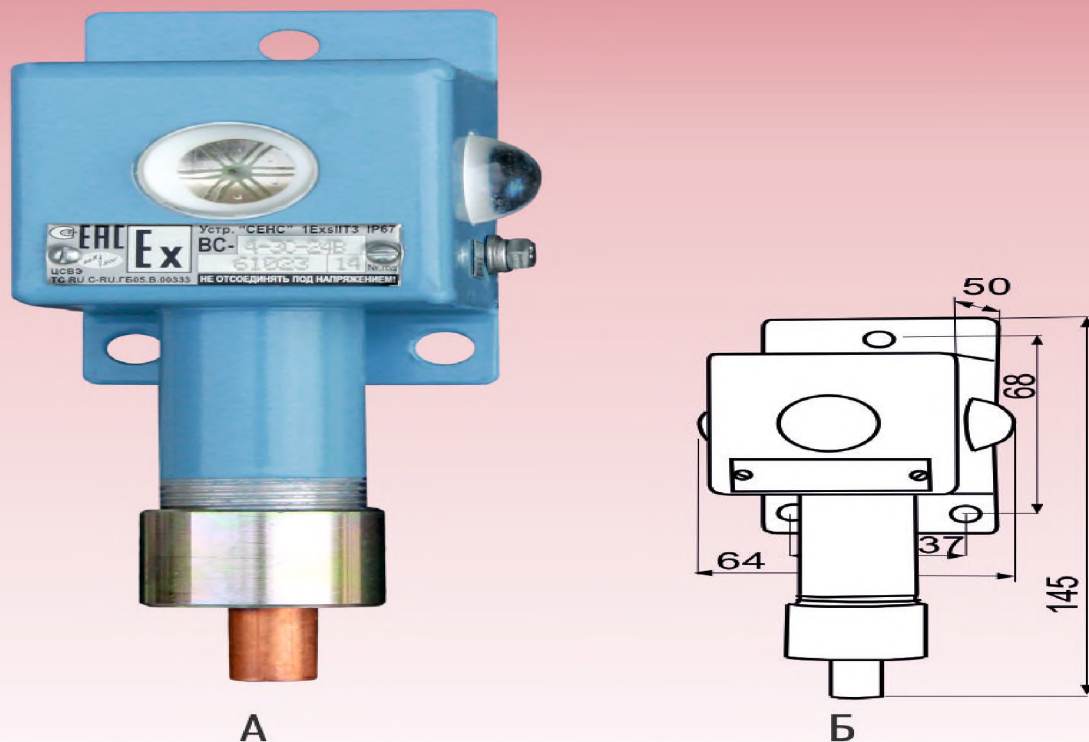

Рис. 1. Сигнализатор ВС-4-3С: А - внешний вид, Б - габаритные и установочные размеры.