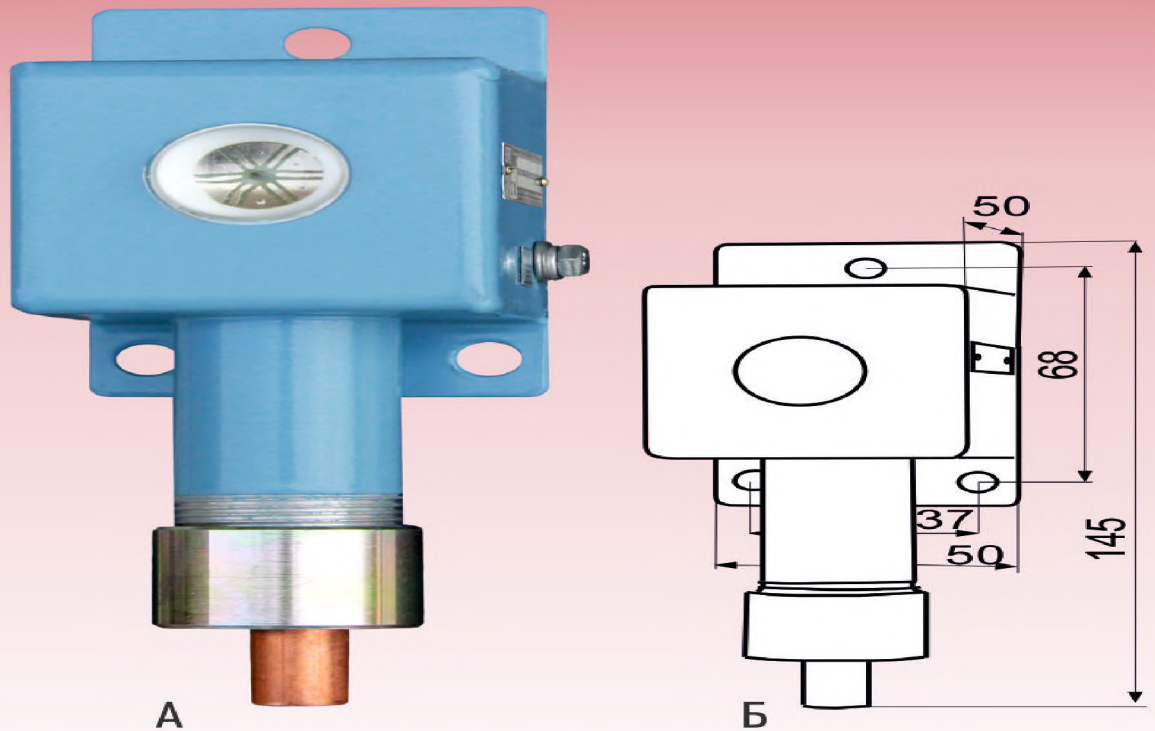

Рис. 1. Сигнализатор ВС-4-С: А - внешний вид, Б - габаритные и установочные размеры.