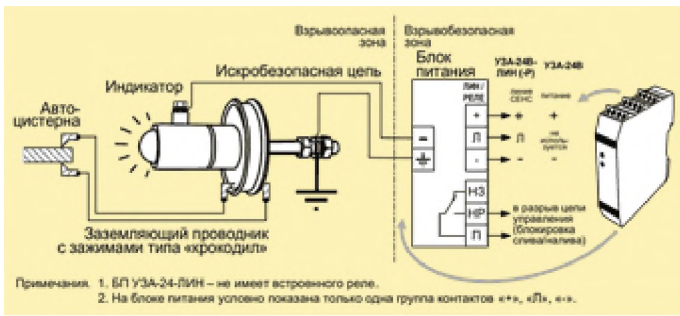

сайт: 'gYbg'pro-solution.ru | эл. почта: gbY@pro-solution.ru
телефон: 8 800 511 88 70

Рис. 1. Комплект устройства УЗА-24В (индикатор, блок питания и заземляющий проводник УЗА-С6)

Назначение

Устройство заземления автоцистерн УЗА-24В применяется для обеспечения пожаро-, взрыво-безопасности во взрывоопасных зонах наливных эстакад нефтебаз, АЗС, АГЗС, МАЗС, ГНС путем заземления автоцистерн бензовозов, газовозов и других транспортных емкостей с целью снятия (отвода) зарядов статического электричества во время операций слива-налива горючих и легковоспламеняющихся жидкостей (бензин, керосин и др.), сжиженных газов и т. д. Устройство обеспечивает постоянный контроль цепи заземления автоцистерны, подачу светового сигнала для разрешения проведения операции слива-налива и автоматическую блокировку исполнительных механизмов слива-налива при нарушении или отсутствии цепи заземления.

Рис. 2. Индикатор. Габаритный чертеж

Рис. 3. Блок питания. Габаритный чертеж

Рис. 4. Схема соединений

. 5. -24 -

. 1.

(), ° -50 +60

(), °C -30 +60

6 36 / 1,5