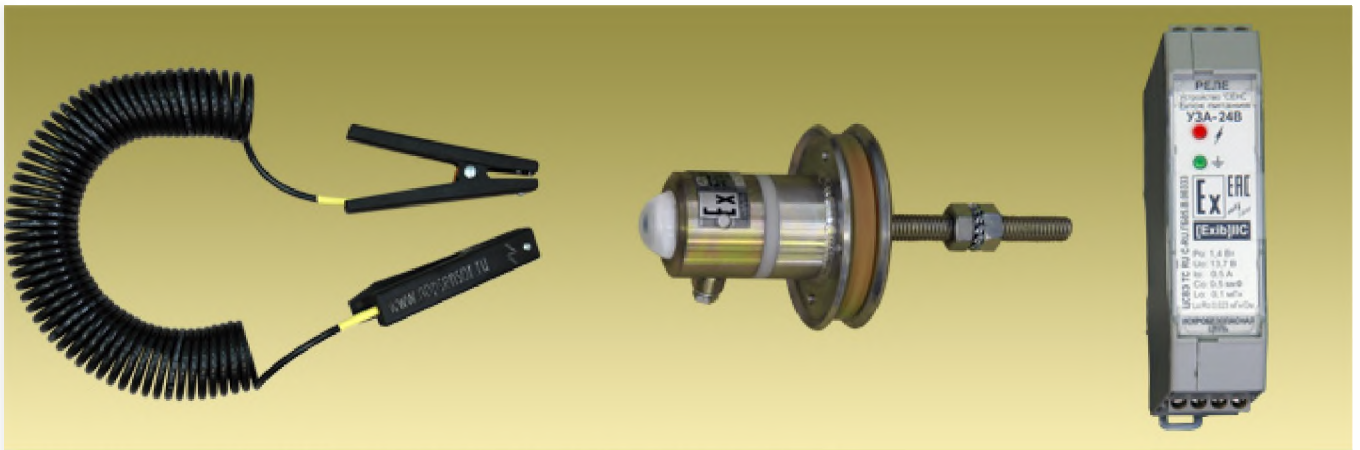

сайт: 'gYbg'pro-solution.ru | эл. почта: gbY@pro-solution.ru
телефон: 8 800 511 88 70

Рис. 1. Комплект устройства УЗА-24В (индикатор, блок питания и заземляющий проводник УЗА-С6)

Назначение

Устройство заземления автоцистерн УЗА-24В применяется для обеспечения пожаро-, взрыво-безопасности во взрывоопасных зонах наливных эстакад нефтебаз, АЗС, АГЗС, МАЗС, ГНС путем заземления автоцистерн бензовозов, газовозов и других транспортных емкостей с целью снятия (отвода) зарядов статического электричества во время операций слива-налива горючих и легковоспламеняющихся жидкостей (бензин, керосин и др.), сжиженных газов и т. д. Устройство обеспечивает постоянный контроль цепи заземления автоцистерны, подачу светового сигнала для разрешения проведения операции слива-налива и автоматическую блокировку исполнительных механизмов слива-налива при нарушении или отсутствии цепи заземления.

. 1.

Устройство обозначается: УЗА-24В-А-Б, где: А - возможность подключения к линии питания - связи СЕНС, наличие или отсутствие реле: без обозначения - невозможно подключение к линии СЕНС, встроенное реле в наличии; ЛИН - возможно подключение к линии СЕНС, встроенное реле отсутствует; ЛИН-Р - возможно подключение к линии СЕНС, встроенное реле в наличии. Б - указание типа и длины заземляющего проводника: без обозначения - со спиральным проводником длиной 6 м; С12 - со спиральным проводником длиной 12 м; С15 - со спиральным проводником длиной 15 м; Lxx - с силиконовым кабелем длиной xx в диапазоне от 20 до 100 м, кратной 5 м.