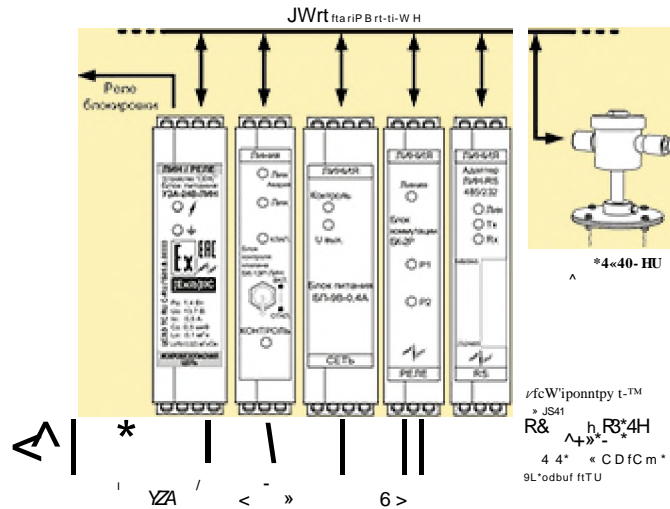

Рис. 2. Индикатор. Габаритный чертеж

Рис. 3. Блок питания. Габаритный чертеж

Рис. 4. Схема соединений

. 5. -24 -

. 1.

(), ° -50 +60

(), °C -30 +60

6 36 / 1,5

6 , 250

IP 66 / IP 20

14254

1Exib IIC T 6

[Exib] IIC

15

1,2

(. 1). 160°

. 1.

Устройство обозначается: УЗА-24В-А-Б, где: А - возможность подключения к линии питания - связи СЕНС, наличие или отсутствие реле: без обозначения - невозможно подключение к линии СЕНС, встроенное реле в наличии; ЛИН - возможно подключение к линии СЕНС, встроенное реле отсутствует; ЛИН-Р - возможно подключение к линии СЕНС, встроенное реле в наличии. Б - указание типа и длины заземляющего проводника: без обозначения - со спиральным проводником длиной 6 м; С12 - со спиральным проводником длиной 12 м; С15 - со спиральным проводником длиной 15 м; Lxx - с силиконовым кабелем длиной xx в диапазоне от 20 до 100 м, кратной 5 м.