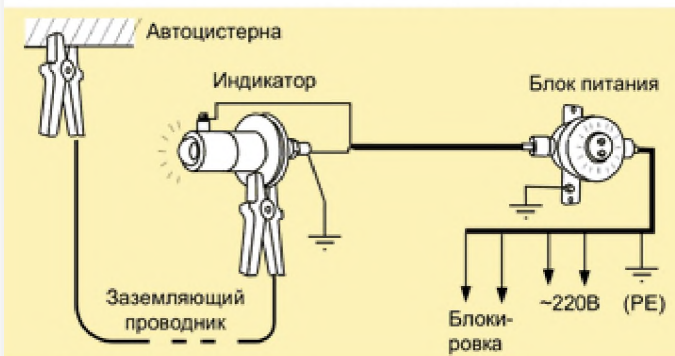

Рис. 2. Индикатор УЗА-220В. Габаритный чертеж

Рис. 3. Блок питания ВУУК-БП-УЗА-220В. Габаритный чертеж

Рис. 4. Схема соединений

Табл. 1. Технические параметры

Температура окруж. среды (индикатор), °С	от -50 до +60
Температура окруж. среды (блок питания), °С	от -50 до +60
Материал частей индикатора	Сталь с антикор. покрытием
Напряжение питания / потребляемая мощность	220 В, 50 Гц / 5 Вт
Коммутирующая способность реле	6 А, 250 В
Степень защиты от внешних воздействий	IP66 по ГОСТ 14254
Маркировка взрывозащиты (индикатор)	1ExibIICТ6
Маркировка взрывозащиты (блок питания)	1Exd[ib]IICТ4
Средний срок службы	15 лет
Вес в комплектации по умолчанию, кг, не более	3