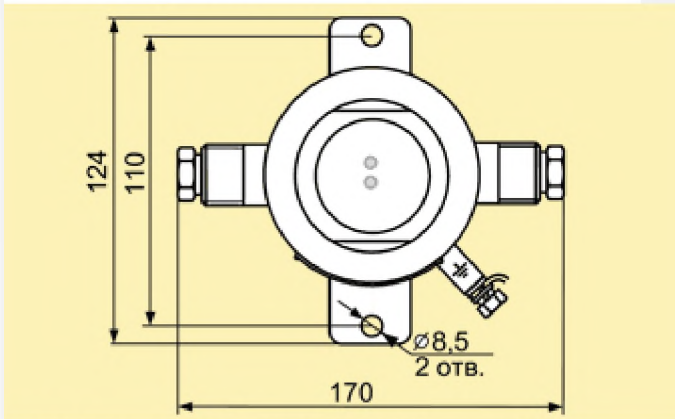

Рис. 2. Индикатор УЗА-220В. Габаритный чертеж

Рис. 3. Блок питания ВУУК-БП-УЗА-220В. Габаритный чертеж

Рис. 4. Схема соединений

Табл. 1. Технические параметры

Температура окруж. среды (индикатор), °С	от -50 до +60
Температура окруж. среды (блок питания), °С	от -50 до +60
Материал частей индикатора	Сталь с антикор. покрытием
Напряжение питания / потребляемая мощность	220 В, 50 Гц / 5 Вт
Коммутирующая способность реле	6 А, 250 В
Степень защиты от внешних воздействий	IP66 по ГОСТ 14254
Маркировка взрывозащиты (индикатор)	1ExibIICТ6
Маркировка взрывозащиты (блок питания)	1Exd[ib]IICТ4
Средний срок службы	15 лет
Вес в комплектации по умолчанию, кг, не более	3