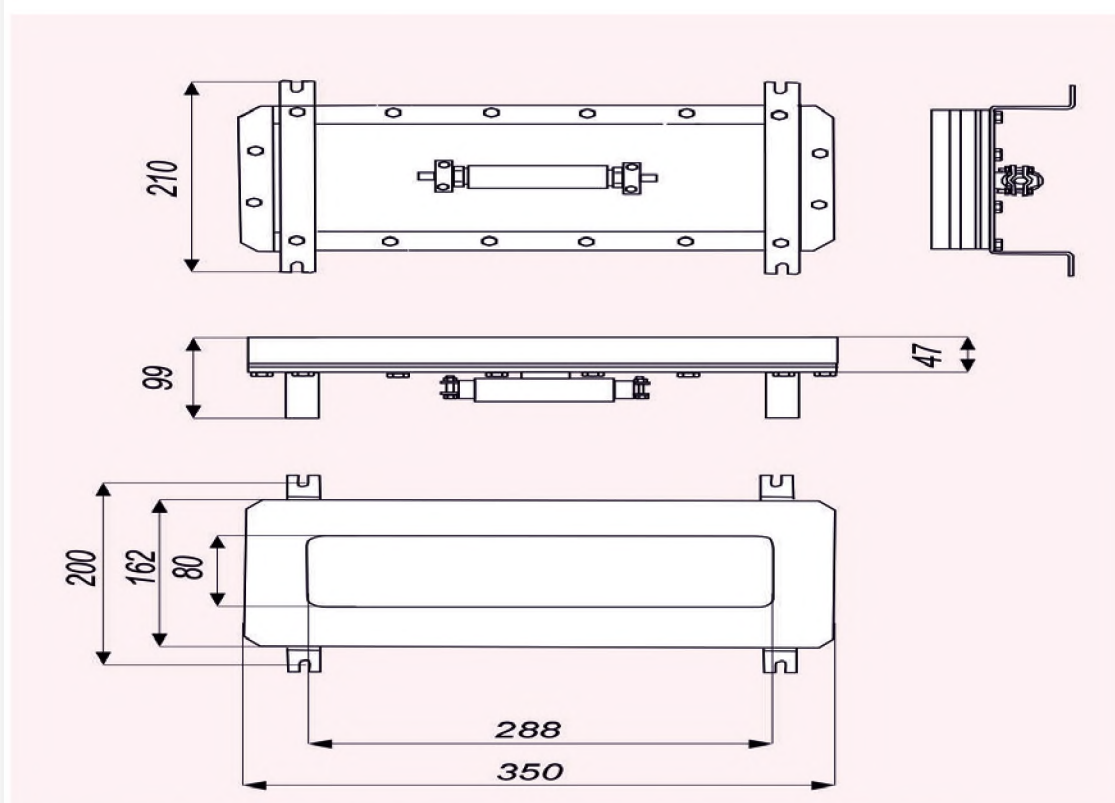

Рис. 2. Сигнализатор МС-Т. Габаритные и установочные размеры.

Назначение

Сигнализатор световой МС-Т предназначен для использования в качестве светового средства оповещения, информационного табло, эвакуационного указателя. Применяется во взрывоопасных зонах помещений и наружных установок.