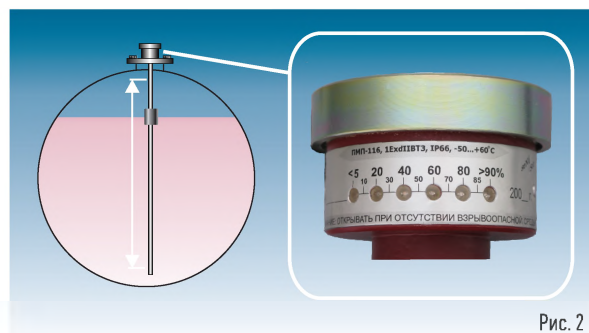

# Датчики-индикаторы уровня ПМП-111, ПМП-116

Светодиодная шкала • Питание от встроенного литиевого элемента

Рис. 1.

Рис. 2

## Назначение, область применения

Датчики-индикаторы уровня ПМП-111 (рис. 1) и ПМП-116 (рис. 2) предназначены для индикации относительного заполнения резервуара посредством встроенной в корпус датчиков светодиодной шкалы.

ПМП-111 - устанавливаются на боковую стенку контейнеров-цистерн для перевозки СУГ. Индицируют заполнение в диапазоне 80 ... 90 % от полного объема. Применяются для контроля переполнения резервуара.

ПМП-116 - крепятся на верхнюю стенку резервуара и отображают заполнение по всей высоте резервуара с интервалом 10% от объема. Могут применяться для различных резервуаров, в том числе транспортных.

## Устройство, принцип работы

Поплавок с магнитом перемещается по направляющей и вызывает замыкание герконов, которые соединены по схеме резистивного делителя напряжения. Контроллер зажигает шкалу из шести светодиодов, индикация 11-ти контрольных уровней достигается за счет одновременного горения двух соседних светодиодов. Для лучшего восприятия, светодиоды разного цвета расположены по принципу светофора. Питание датчиков осуществляется от литиевого элемента, который находится во внутреннем отсеке корпуса под съемной резьбовой крышкой (рис. 3). Светодиоды загораются в импульсном режиме, чем достигается длительный срок службы элемента питания – не менее 3-х лет непрерывной работы, после чего он может быть заменен.