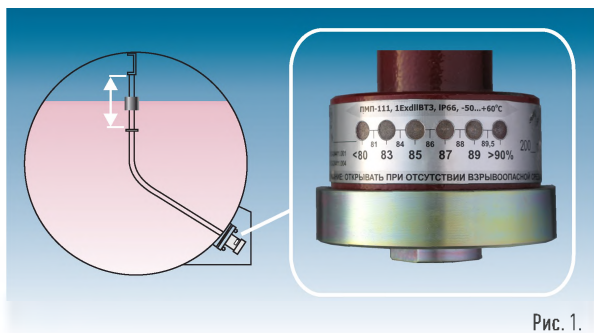

# Датчики-индикаторы уровня ПМП-111, ПМП-116

Светодиодная шкала • Питание от встроенного литиевого элемента

Рис. 1.

Рис. 2

## Назначение, область применения

Датчики-индикаторы уровня ПМП-111 (рис. 1) и ПМП-116 (рис. 2) предназначены для индикации относительного заполнения резервуара посредством встроенной в корпус датчиков светодиодной шкалы.

ПМП-111 - устанавливаются на боковую стенку контейнеров-цистерн для перевозки СУГ. Индицируют заполнение в диапазоне 80 ... 90 % от полного объема. Применяются для контроля переполнения резервуара.

ПМП-116 - крепятся на верхнюю стенку резервуара и отображают заполнение по всей высоте резервуара с интервалом 10% от объема. Могут применяться для различных резервуаров, в том числе транспортных.

## Устройство, принцип работы

Поплавок с магнитом перемещается по направляющей и вызывает замыкание герконов, которые соединены по схеме резистивного делителя напряжения. Контроллер зажигает шкалу из шести светодиодов, индикация 11-ти контрольных уровней достигается за счет одновременного горения двух соседних светодиодов. Для лучшего восприятия, светодиоды разного цвета расположены по принципу светофора. Питание датчиков осуществляется от литиевого элемента, который находится во внутреннем отсеке корпуса под съемной резьбовой крышкой (рис. 3). Светодиоды загораются в импульсном режиме, чем достигается длительный срок службы элемента питания – не менее 3-х лет непрерывной работы, после чего он может быть заменен.