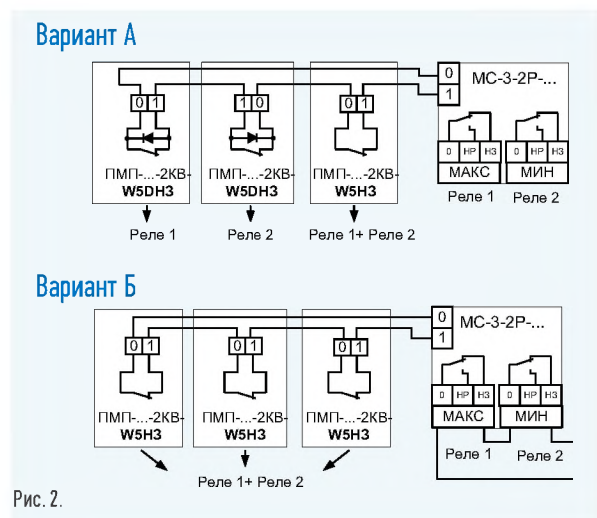

## Устройство, принцип работы

Датчик ПМП-022 (рис. 1) состоит из направляющей - трубы, корпуса с крышкой. На направляющей находятся подвижный магнит и пружина. Пружина соединена тросом (проволока Ø2, сталь 12Х18Н10Т) с металлическим грузом. В направляющей находится геркон. Груз, подвешенный на тросе, сжимая пружину, отводит магнит вниз, и он не воздействует на геркон. При достижении верхнего контролируемого уровня, понтон, находящийся на поверхности жидкости, поднимает груз. При этом пружина, разжимаясь, подводит магнит к геркону, вызывая его переключение. Уровень срабатывания устанавливается длиной троса. Для удовлетворения требований по дублированию элементов системы предусматривается соединение датчиков одним кабелем (рис. 2) с использованием сигнализатора МС-3-2Р-... (в данной системе предусмотрено отключение перекачивающего насоса при обрыве кабеля).

## Схемы соединений

Рис. 2.