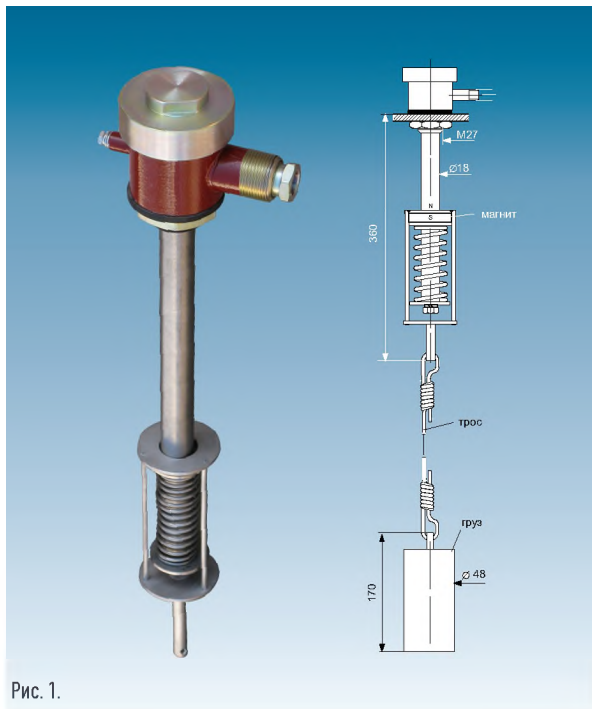

# Датчик уровня ПМП-022

Контроль переполнения резервуаров с плавающей крышей (понтон)

Рис. 1.

## Назначение

Датчик уровня ПМП-022 предназначен для контроля верхнего уровня нефти, нефтепродуктов в резервуарах с плавающей крышей (понтон).

## Устройство, принцип работы

Датчик ПМП-022 (рис. 1) состоит из направляющей - трубы, корпуса с крышкой. На направляющей находятся подвижный магнит и пружина. Пружина соединена тросом (проволока Ø2, сталь 12Х18Н10Т) с металлическим грузом. В направляющей находится геркон. Груз, подвешенный на тросе, сжимая пружину, отводит магнит вниз, и он не воздействует на геркон. При достижении верхнего контролируемого уровня, понтон, находящийся на поверхности жидкости, поднимает груз. При этом пружина, разжимаясь, подводит магнит к геркону, вызывая его переключение. Уровень срабатывания устанавливается длиной троса. Для удовлетворения требований по дублированию элементов системы предусматривается соединение датчиков одним кабелем (рис. 2) с использованием сигнализатора МС-3-2Р-... (в данной системе предусмотрено отключение перекачивающего насоса при обрыве кабеля).