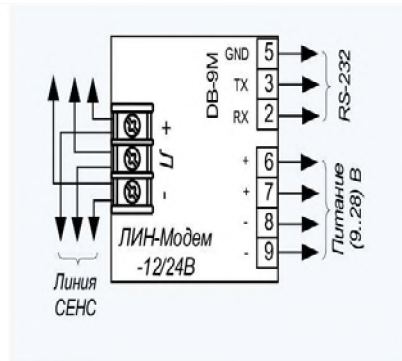

Рис. 12

Рис. 13

Рис. 14

(. 1)

	- -DIN	-	- - 24 -	- - 12	- - 12/24 -2	-2 - - -
	RS-232					
	6...15 ()	6..15 ()	10...32	9 . 2 8	9 . 2 8	6...15 ()
	40	35	200 max	190	700	35
	-	-	8+-0.2	7	7	-
	-	-	0,4	0,09	0,4	-
					= (9...15) , 1	
	1	2	2			4
	12	12	.	13	14	12
	-					
	-40...50	5...60	-40...60	5...60	1ExdIIIBT4	
15150	-					
14254	IP20	IP54	IP40	IP54	IP66	
	70,4x90x17,5	65x65x57	106x68x32,7	94x94x57	125x155x70	
	10					