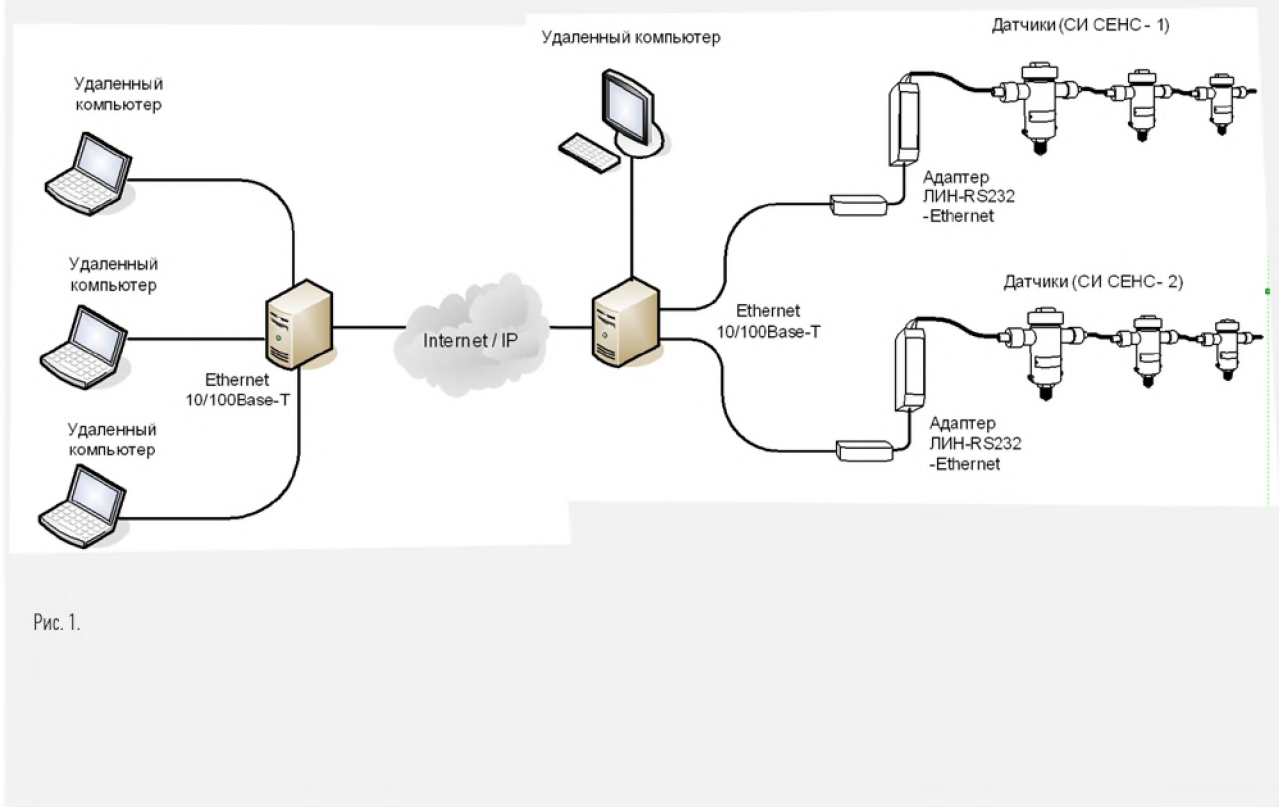

Схема соединений

Пример соединений показан на рис. 1

Рис. 1.

По вопросам продаж и поддержки обращайтесь:

Архангельск +7 (8182) 45-71-35
Астана +7 (7172) 69-68-15
Астрахань +7 (8512) 99-46-80
Барнаул +7 (3852) 37-96-76
Белгород +7 (4722) 20-58-80
Брянск +7 (4832) 32-17-25
Владивосток +7 (4232) 49-26-85
Владимир +7 (4922) 49-51-33
Волгоград +7 (8442) 45-94-42
Воронеж +7 (4732) 12-26-70
Екатеринбург +7 (343) 302-14-75
Иваново +7 (4932) 70-02-95
Ижевск +7 (3412) 20-90-75
Иркутск +7 (3952) 56-24-09
Йошкар-Ола +7 (8362) 38-66-61
Казань +7 (843) 207-19-05

Калининград +7 (4012) 72-21-36
Калуга +7 (4842) 33-35-03
Кемерово +7 (3842) 21-56-70
Киров +7 (8332) 20-58-70
Краснодар +7 (861) 238-86-59
Красноярск +7 (391) 989-82-67
Курск +7 (4712) 23-80-45
Липецк +7 (4742) 20-01-75
Магнитогорск +7 (3519) 51-02-81
Москва +7 (499) 404-24-72
Мурманск +7 (8152) 65-52-70
Наб.Челны +7 (8552) 91-01-32
Ниж.Новгород +7 (831) 200-34-65
Нижевартовск +7 (3466) 48-22-23
Нижнекамск +7 (8555) 24-47-85

Новороссийск +7 (8617) 30-82-64
Новосибирск +7 (383) 235-95-48
Омск +7 (381) 299-16-70
Орел +7 (4862) 22-23-86
Оренбург +7 (3532) 48-64-35
Пенза +7 (8412) 23-52-98
Первоуральск +7 (3439) 26-01-18
Пермь +7 (342) 233-81-65
Ростов-на-Дону +7 (863) 309-14-65
Рязань +7 (4912) 77-61-95
Самара +7 (846) 219-28-25
Санкт-Петербург +7 (812) 660-57-09
Саранск +7 (8342) 22-95-16
Саратов +7 (845) 239-86-35
Смоленск +7 (4812) 51-55-32

Сочи +7 (862) 279-22-65
Ставрополь +7 (8652) 57-76-63
Сургут +7 (3462) 77-96-35
Сызрань +7 (8464) 33-50-64
Сыктывкар +7 (8212) 28-83-02
Тверь +7 (4822) 39-50-56
Томск +7 (3822) 48-95-05
Тула +7 (4872) 44-05-30
Тюмень +7 (3452) 56-94-75
Ульяновск +7 (8422) 42-51-95
Уфа +7 (347) 258-82-65
Хабаровск +7 (421) 292-95-69
Чебоксары +7 (8352) 28-50-89
Челябинск +7 (351) 277-89-65
Череповец +7 (8202) 49-07-18
Ярославль +7 (4852) 67-02-35

сайт: gYbgpro-solution.ru | эл. почта: gbY@pro-solution.ru
телефон: 8 800 511 88 70