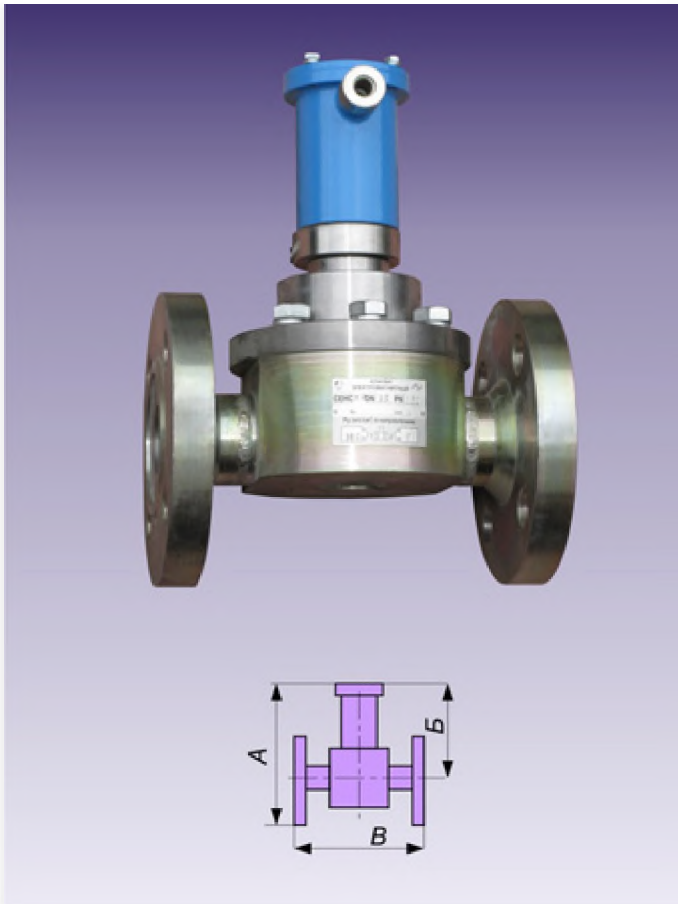

## Назначение, область применения

Предназначен для установки в стационарных системах трубопроводов сжатого природного газа.

## Обозначение

Клапан обозначается:

“СЕНС ПР DN50PN160” - нормально-закрытый;

“СЕНС ПР DN50PN160-НО” - нормально-открытый.

Варианты исполнения привода приведены в разделе “Электромагнитные приводы” (наличие индикатора состояния клапана, напряжение питания, комплектация блоком контроля клапана и др.).

## Технические параметры

Условный проход основного прохода (DN), мм	50
Эффективный диаметр, мм	50
Условное давление (PN), бар	160
Перепад в прямом направлении давлений, бар	1...160
Перепад в обратном направлении давлений, бар	не применяется
Пробное давление, бар	240
Герметичность затворов по ГОСТ 9544	Класс «А»
Материал корпуса	Сталь 09Г2С
Тип уплотнения затвора	Металл - эластомер
Потребляемая мощность * (Рф/Руд), Вт	300/10
Напряжение питания	~ 220В, 50 Гц (+24В; +12В – по заказу)
Продолжительность включения, %	100 %
Частота включения, не более, 1/мин, не более:	6
Температура рабочей среды, град. С	-50 ... +80
Температура окружающей среды, град. С	-50 ... +60
Маркировка взрывозащиты	1ExdIIВТ4 (1ExdIIСТ4 – по заказу)
Тип присоединения	фланцевое по ГОСТ 12815, исполнение 3
Габаритные размеры, мм:	
А, не более	340
Б, не более	242
В	270
Масса, кг, не более	28