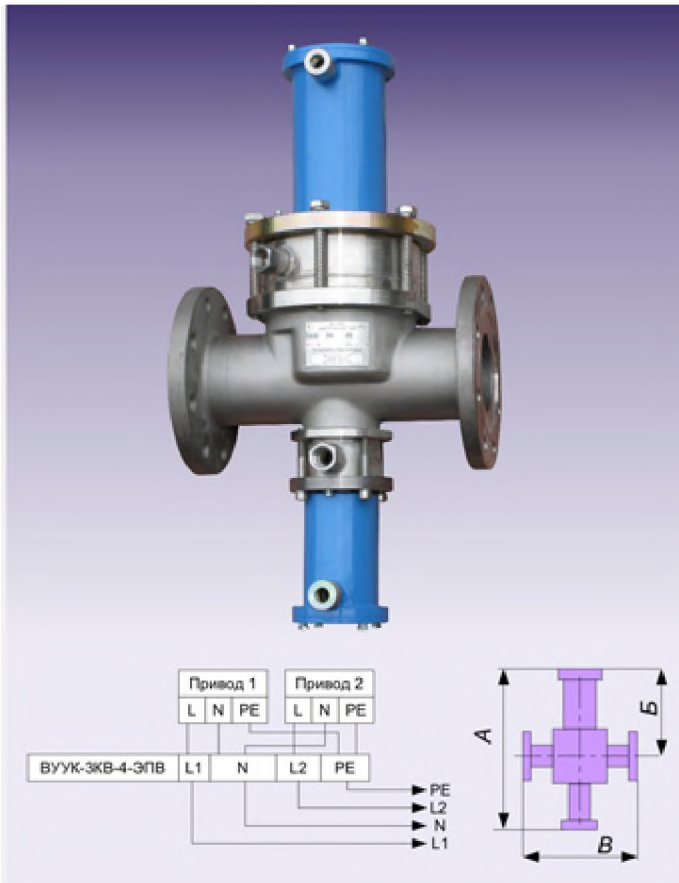

Назначение, область применения

Клапаны СЕНС DN(40...80)/(10...40) PN16-B предназначены для установки в системы верхнего налива вязких* сред в ж/д и автоцистерны.

Клапаны СЕНС DN(40...80)/(10...40) PN16-M предназначены для установки в системы верхнего налива мазута в ж/д и автоцистерны. В конструкции клапана предусмотрен обогрев от внешнего теплоносителя (вода, пар).

* Имеется опыт эксплуатации на средах с вязкостью до 150 сСт.

Обозначение

Клапаны обозначаются: "СЕНС DN (DN1)/(DN2) PN16-B", "СЕНС DN(DN1)/(DN2)PN16-M", где: DN1, DN2 - условные проходы большого и малого прохода - см. "Технические параметры".

Пример: "СЕНС DN80/25PN25-B"

Варианты исполнения привода приведены в разделе "Электромагнитные приводы" (наличие индикатора состояния клапана, комплектация блоком контроля клапана и др.).

Клапаны могут поставляться с коммутационной коробкой ВУУК-ЗКВ-4-ЭПВ, закрепленной на корпусе клапана, позволяющей объединять цепи питания приводов в один кабель (см. рис.).