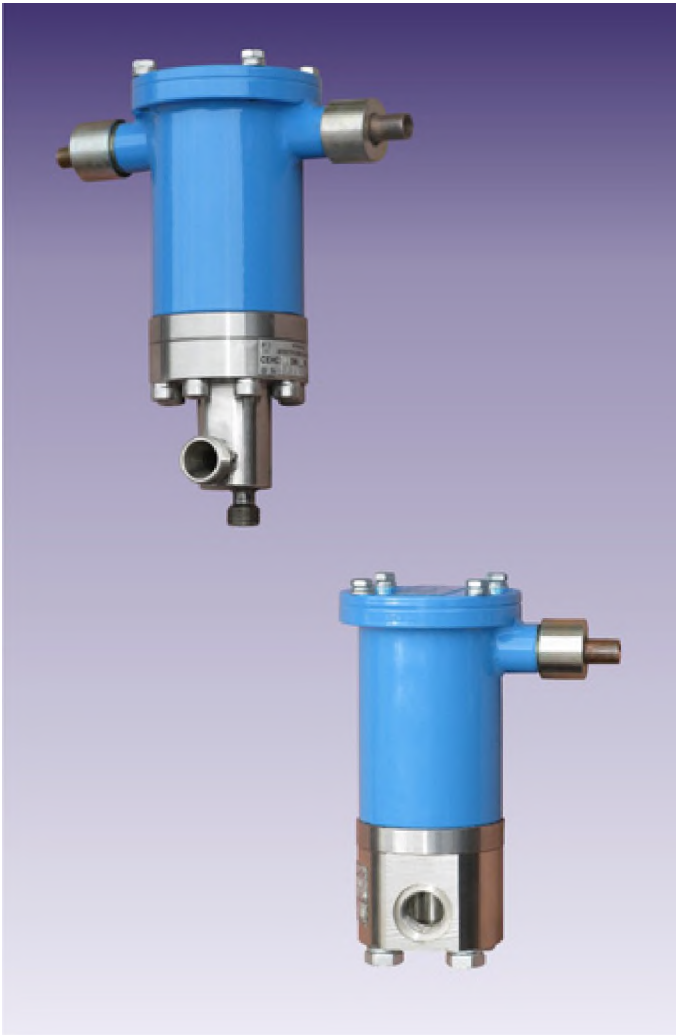

Назначение, область применения

Предназначены для установки в стационарных системах трубопроводов сжатого природного газа.

Применяются в технологических системах АГНКС, АГНКУ.

Обозначение

Клапаны обозначаются: "СЕНС ПР DN...PN250", "СЕНС DN10PN250-НО", где: DN... - см.

"Технические параметры".

Варианты исполнения привода приведены в разделе "Электромагнитные приводы" (наличие индикатора состояния клапана, напряжение питания).

Тип присоединения клапана к трубопроводу выполняется по заданию заказчика (на фотографиях показаны образцы клапанов, выполненные по индивидуальным заказам).