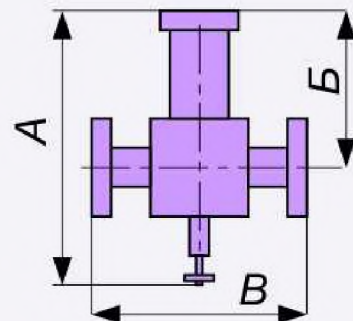

Назначение, область применения

Предназначены для установки в стационарных системах трубопроводов:

- в технологических системах нефтебаз для аварийного быстрого перекрытия трубопроводов светлых нефтепродуктов;
- в узлах учета и розлива светлых нефтепродуктов;
- в печах подогрева нефти для отсечки газа, подаваемого в горелки.

Клапаны могут применяться для управления потоками неагрессивных жидких и газообразных сред (воздух, вода, природный газ, светлые нефтепродукты, нефть). Вязкость сред - не более 10 сСт.

Обозначение