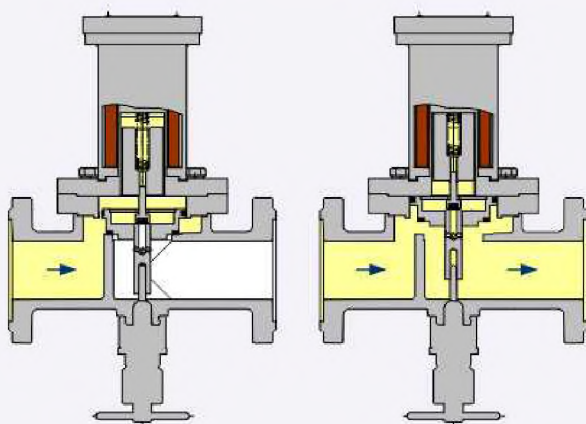

Назначение, область применения

Предназначены для установки в стационарных системах трубопроводов:

- в технологических системах нефтебаз для аварийного быстрого перекрытия трубопроводов светлых нефтепродуктов;
- в узлах учета и розлива светлых нефтепродуктов;
- в печах подогрева нефти для отсечки газа, подаваемого в горелки.

Клапаны могут применяться для управления потоками неагрессивных жидких и газообразных сред (воздух, вода, природный газ, светлые нефтепродукты, нефть). Вязкость сред - не более 10 сСт.

Обозначение