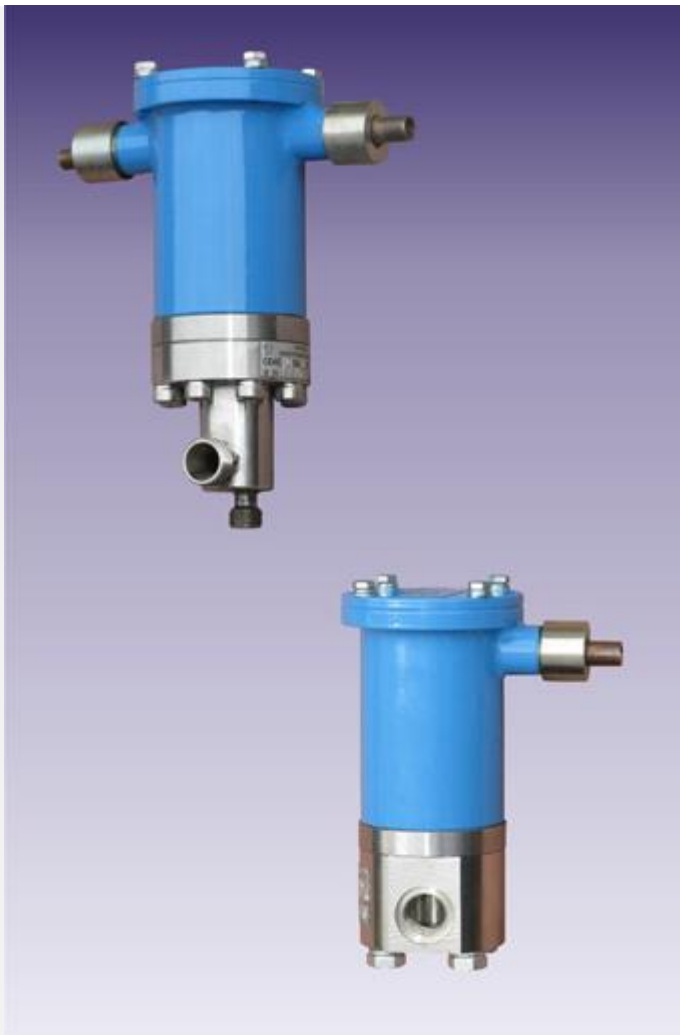

Назначение, область применения

Предназначены для установки в стационарных системах трубопроводов сжатого природного газа.

Применяются в технологических системах АГНКС, АГНКУ.

Обозначение

Клапаны обозначаются: “СЕНС ПР DN...PN250”, “СЕНС DN10PN250-НО“, где: DN... - см. “Технические параметры”.

Варианты исполнения привода приведены в разделе “Электромагнитные приводы” (наличие индикатора состояния клапана, напряжение питания).

Тип присоединения клапана к трубопроводу выполняется по заданию заказчика (на фотографиях показаны образцы клапанов, выполненные по индивидуальным заказам).