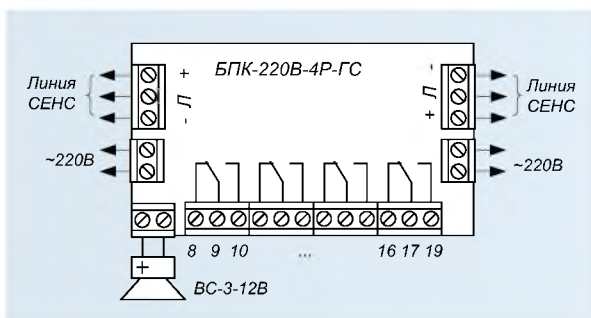

Устройство

Блоки питания-коммутации отличаются числом реле, напряжением питания и исполнением корпуса. Блоки питания-коммутации, выполненные в пластиковом корпусе, имеют взрывозащищенный аналог в металлическом корпусе с индексом “ВЗ” (рис. 1 ... 3). Номенклатура и технические параметры блоков питания приведены в табл. 1, схемы соединений - рис. 4...7.

Схемы соединений

Рис. 4. Схема соединений БПК-220В-4Р-ГС

Рис. 5. Схема соединений БПК-220В-4Р-ГС-ВЗ

Рис. 6. Схема соединений БПК-12(-24)В-2Р-ГС

Рис. 7. Схема соединений БПК-12(-24)В-5Р.

Технические параметры (табл. 1)