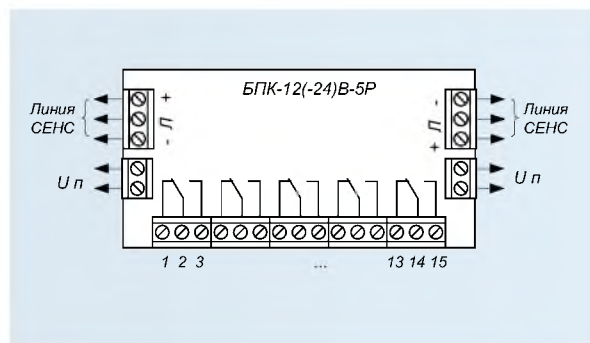

Устройство

Блоки питания-коммутации отличаются числом реле, напряжением питания и исполнением корпуса. Блоки питания-коммутации, выполненные в пластиковом корпусе, имеют взрывозащищенный аналог в металлическом корпусе с индексом “ВЗ” (рис. 1 ... 3). Номенклатура и технические параметры блоков питания приведены в табл. 1, схемы соединений - рис. 4...7.

Схемы соединений

Рис. 4. Схема соединений БПК-220В-4Р-ГС

Рис. 5. Схема соединений БПК-220В-4Р-ГС-ВЗ

Рис. 6. Схема соединений БПК-12(-24)В-2Р-ГС

Рис. 7. Схема соединений БПК-12(-24)В-5Р.

Технические параметры (табл. 1)