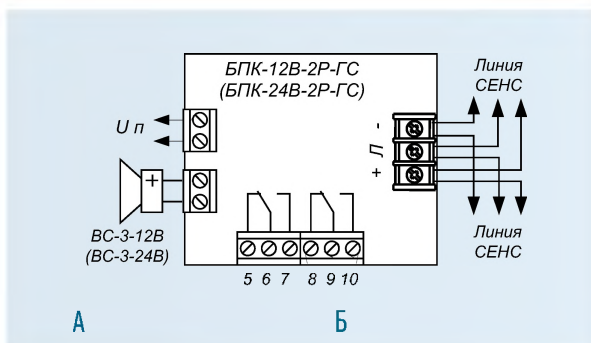

Устройство

Блоки питания-коммутации отличаются числом реле, напряжением питания и исполнением корпуса. Блоки питания-коммутации, выполненные в пластиковом корпусе, имеют взрывозащищенный аналог в металлическом корпусе с индексом “ВЗ” (рис. 1 ... 3). Номенклатура и технические параметры блоков питания приведены в табл. 1, схемы соединений - рис. 4...7.

Схемы соединений

Рис. 4. Схема соединений БПК-220В-4Р-ГС

Рис. 5. Схема соединений БПК-220В-4Р-ГС-ВЗ

Рис. 6. Схема соединений БПК-12(-24)В-2Р-ГС

Рис. 7. Схема соединений БПК-12(-24)В-5Р.

Технические параметры (табл. 1)