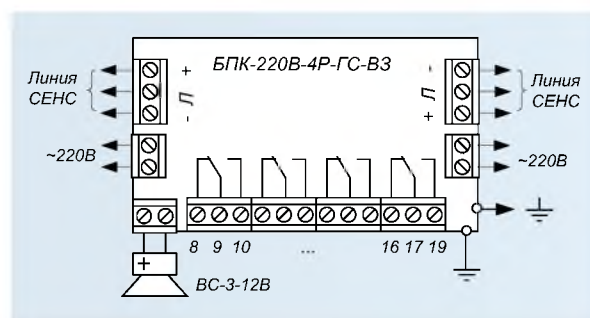

Устройство

Блоки питания-коммутации отличаются числом реле, напряжением питания и исполнением корпуса. Блоки питания-коммутации, выполненные в пластиковом корпусе, имеют взрывозащищенный аналог в металлическом корпусе с индексом “ВЗ” (рис. 1 ... 3). Номенклатура и технические параметры блоков питания приведены в табл. 1, схемы соединений - рис. 4...7.

Схемы соединений

Рис. 4. Схема соединений БПК-220В-4Р-ГС

Рис. 5. Схема соединений БПК-220В-4Р-ГС-ВЗ

Рис. 6. Схема соединений БПК-12(-24)В-2Р-ГС

Рис. 7. Схема соединений БПК-12(-24)В-5Р.

Технические параметры (табл. 1)